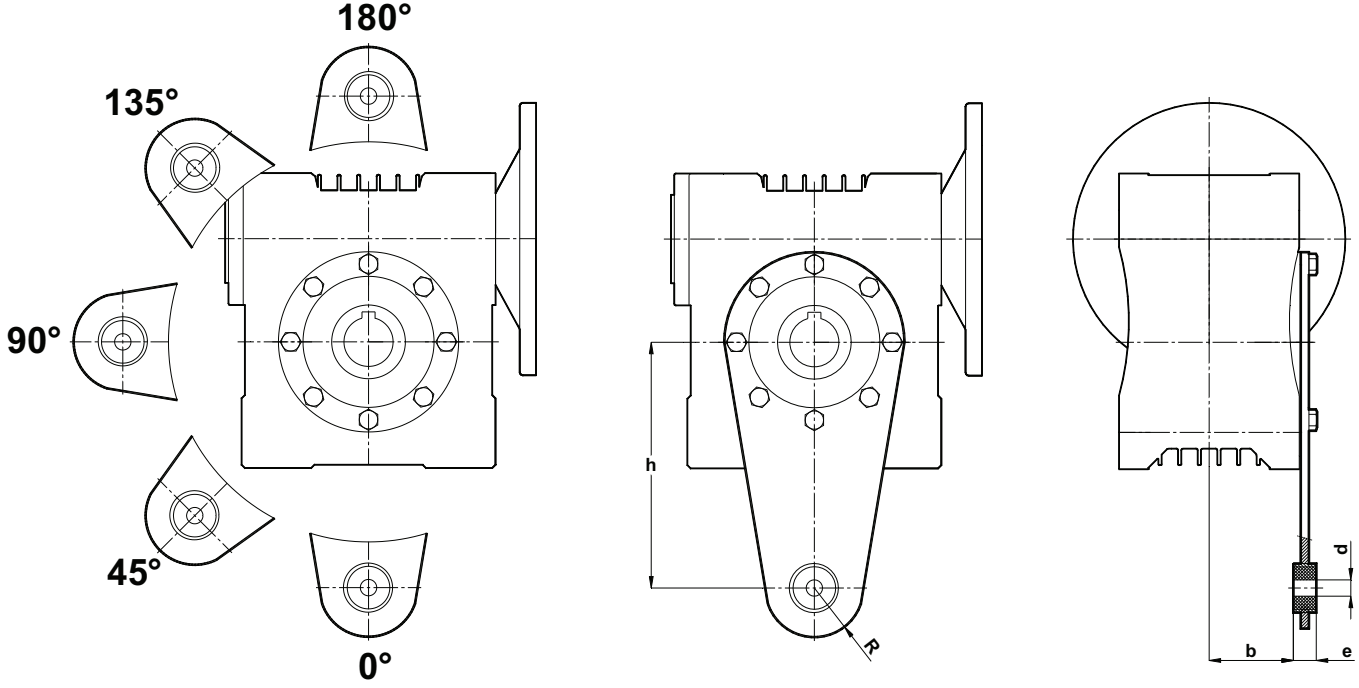

Moment Kolu / Torque arm / Drehmomentstütze

Tipi Type Typ	b	e	d	h	R	Parça No. Part No. Teil Nr.
EX030	22	14	10	85	25	9E030
EX040	31	14	10	100	25	9E040
EX050	38	16	10	100	32	9E050
EX063	49.5	16	10	150	36	9E063
EX075	46,5	25	20	200	45	9E075
EX080	49.5	25	20	200	45	9E080
EX100	57.5	30	25	250	50	9E100
EX125	72	30	25	300	55	9E125